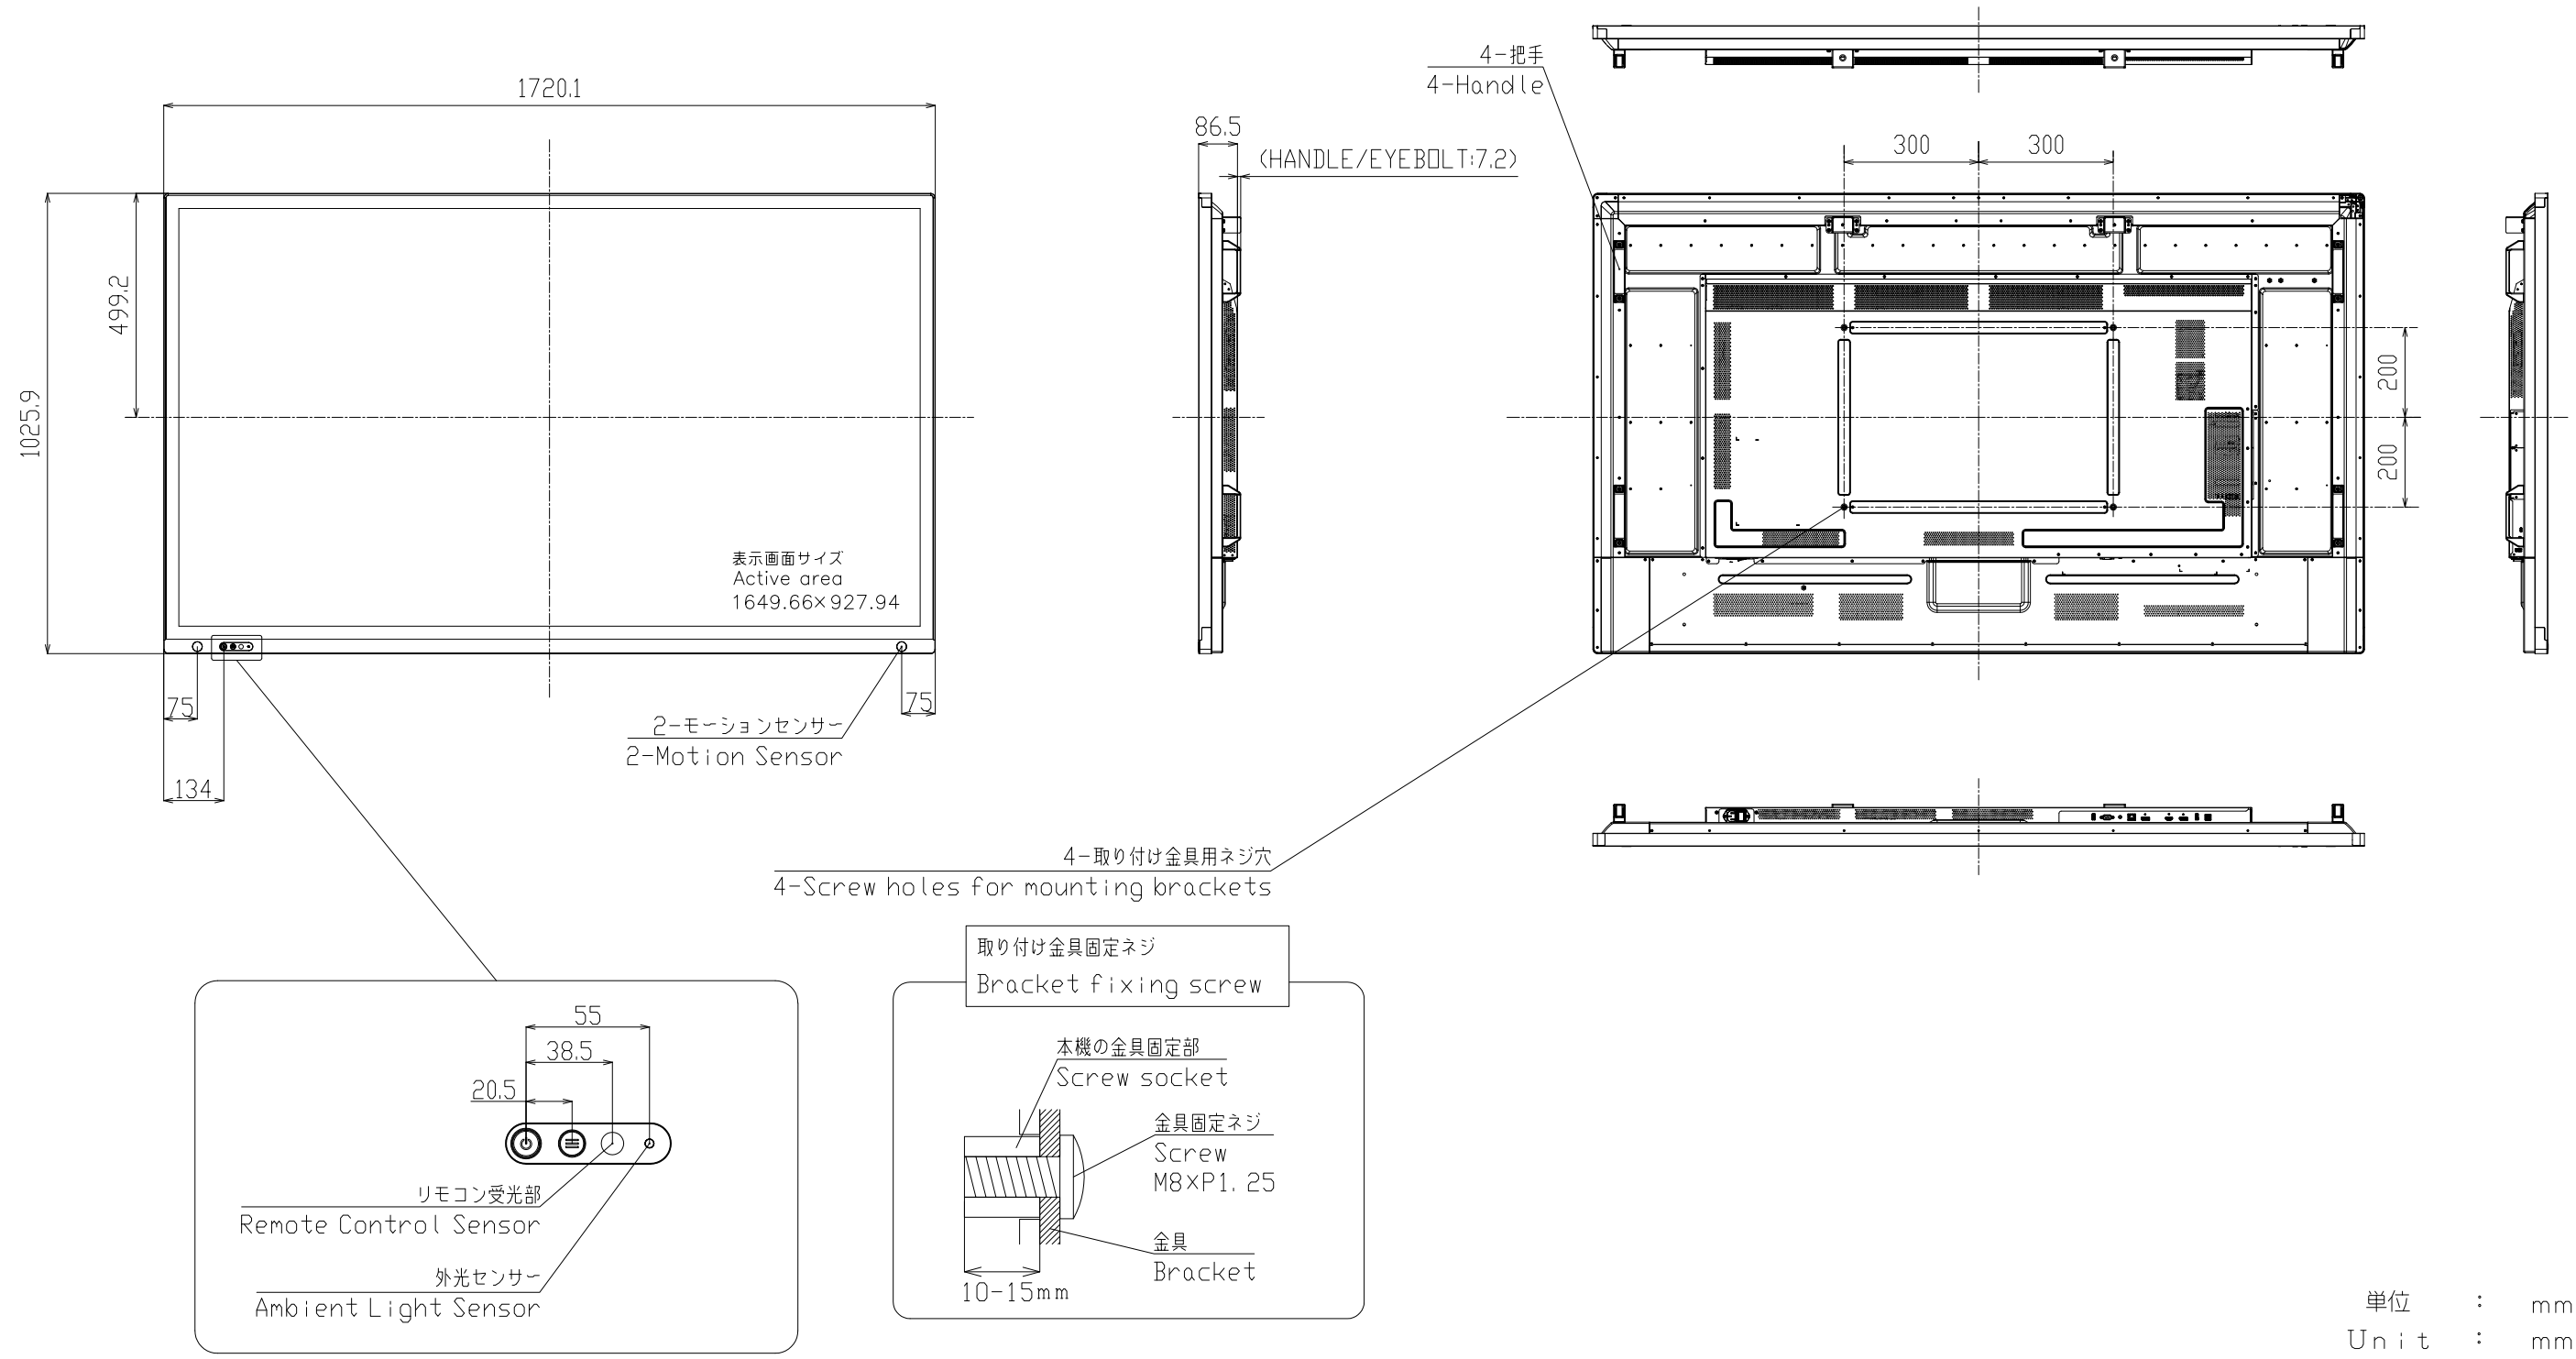

PN-LA752

寸法図

Dimensional Drawing

単位 : mm
Unit : mm

質量 Weight	約 Approx	56.5 kg
質量(北米向け) Weight (US model)	約 Approx	57 kg